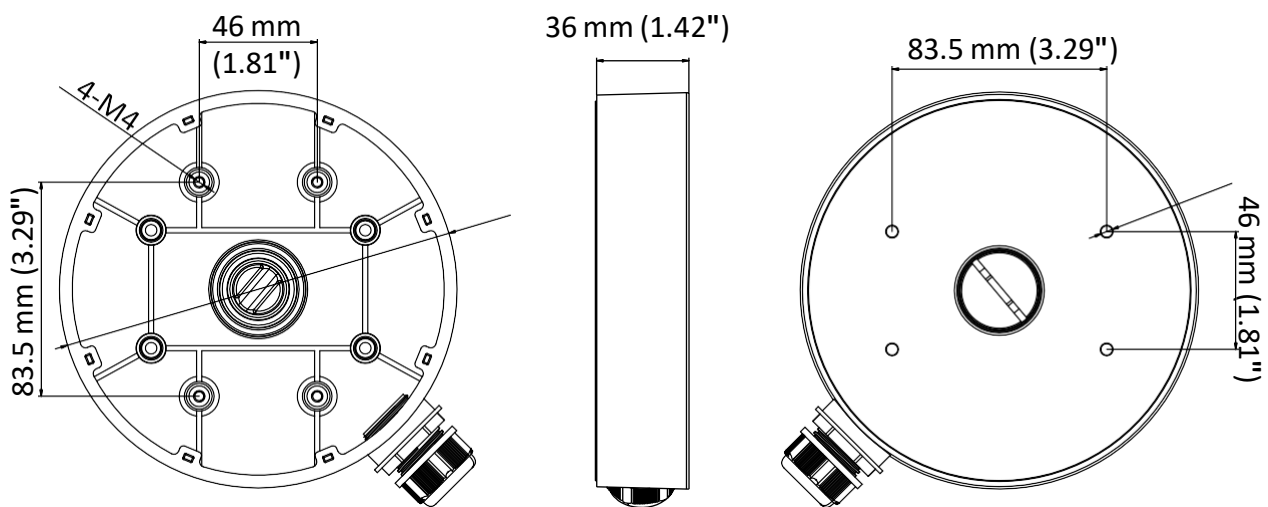

DS-1280ZJ-DM55

Boîte de jonction

Caractéristiques

- Alliage d'aluminium avec traitement de surface par pulvérisation
- Avec sortie(s) de câble
- S'applique aux conditions intérieures et extérieures.

Dimension

Modèle disponible

DS-1280ZJ-DM55

Paramètre

Modèle	DS-1280ZJ-DM55
Paramètre	Junction Box
Apparence	Hikvision Blanc
Matériau	Alliage d'aluminium
Dimension	Φ 155 mm × 36 mm (Φ 6.1" × 1.42")
Poids	300 g (0,66 lb)

Notes

- Le support doit être installé sur une surface plane.
- Un caoutchouc étanche est nécessaire pour l'application extérieure.
- Le mur doit être capable de supporter au moins 3 fois le poids total de la caméra et de la boîte de jonction.
- La capacité de charge maximale de la boîte de jonction est de 2 kg (4,4 lb.).