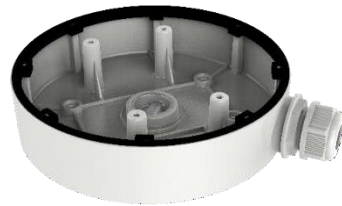

DS-1280ZJ-DM55

Boîte de jonction

Caractéristiques

- Alliage d'aluminium avec traitement de surface par pulvérisation
- Avec sortie(s) de câble
- S'applique aux conditions intérieures et extérieures.

Dimension

Modèle disponible

DS-1280ZJ-DM55

Paramètre

Modèle	DS-1280ZJ-DM55
Paramètre	Junction Box
Apparence	Hikvision Blanc
Matériau	Alliage d'aluminium
Dimension	Φ 155 mm × 36 mm (Φ 6.1" × 1.42")
Poids	300 g (0,66 lb)

Notes

- Le support doit être installé sur une surface plane.
- Un caoutchouc étanche est nécessaire pour l'application extérieure.
- Le mur doit être capable de supporter au moins 3 fois le poids total de la caméra et de la boîte de jonction.
- La capacité de charge maximale de la boîte de jonction est de 2 kg (4,4 lb.).