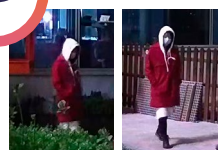

- Un éclairage supplémentaire n'est pas nécessaire dans la plupart des scènes, ce qui réduit le risque de reflets
- Les cibles humaines sont capturées avec des détails colorés, fournissant plus d'informations

* Les images de caméras conventionnelles présentées ont été prises avec IR activé et les images de caméra ColorVu ont été capturées sans éclairage supplémentaire.