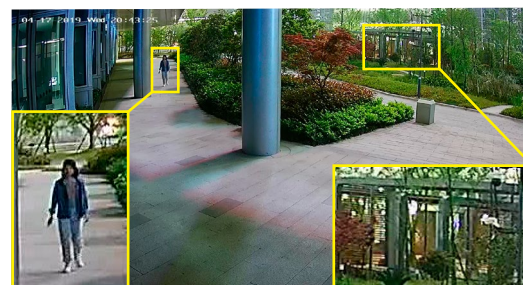

Combinaison de Technologies de pointe pour une Qualité d'Image et une Ergonomie accrues

Très grand ouverture F1.0

Collecte plus de lumière pour produire des images plus lumineuses.

Éclairage convivial

Un éclairage supplémentaire doux et chaud garantit des images colorées dans des environnements sans lumière. Cet éclairage est désactivé par défaut, car la lumière ambiante est disponible dans la plupart des scènes.

Capteur avancé

Améliore considérablement l'utilisation de la lumière disponible.

Puce Deep Learning intégrée

Prend en charge l'algorithme AcuSense avec des classifications humain / véhicule.

Avec les nouvelles caméras réseau ColorVu, vous apprécierez :

Les images ont été capturées par la caméra ColorVu sans éclairage supplémentaire

Restitution Fidèle des Couleurs

- Rendu des couleurs précis
- Excellentes performances dans des environnements peu éclairés

Meilleure Expérience Visuelle

- Luminosité équilibrée
- La super ouverture F1.0 et le capteur avancé garantissent un rendu réaliste

Clair