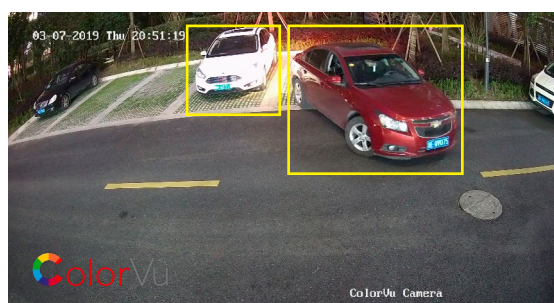

- Impossible d'identifier les numéros de plaque d'immatriculation en raison de la réflexion IR
- Impossible d'identifier la couleur du véhicule dans les environnements sombres