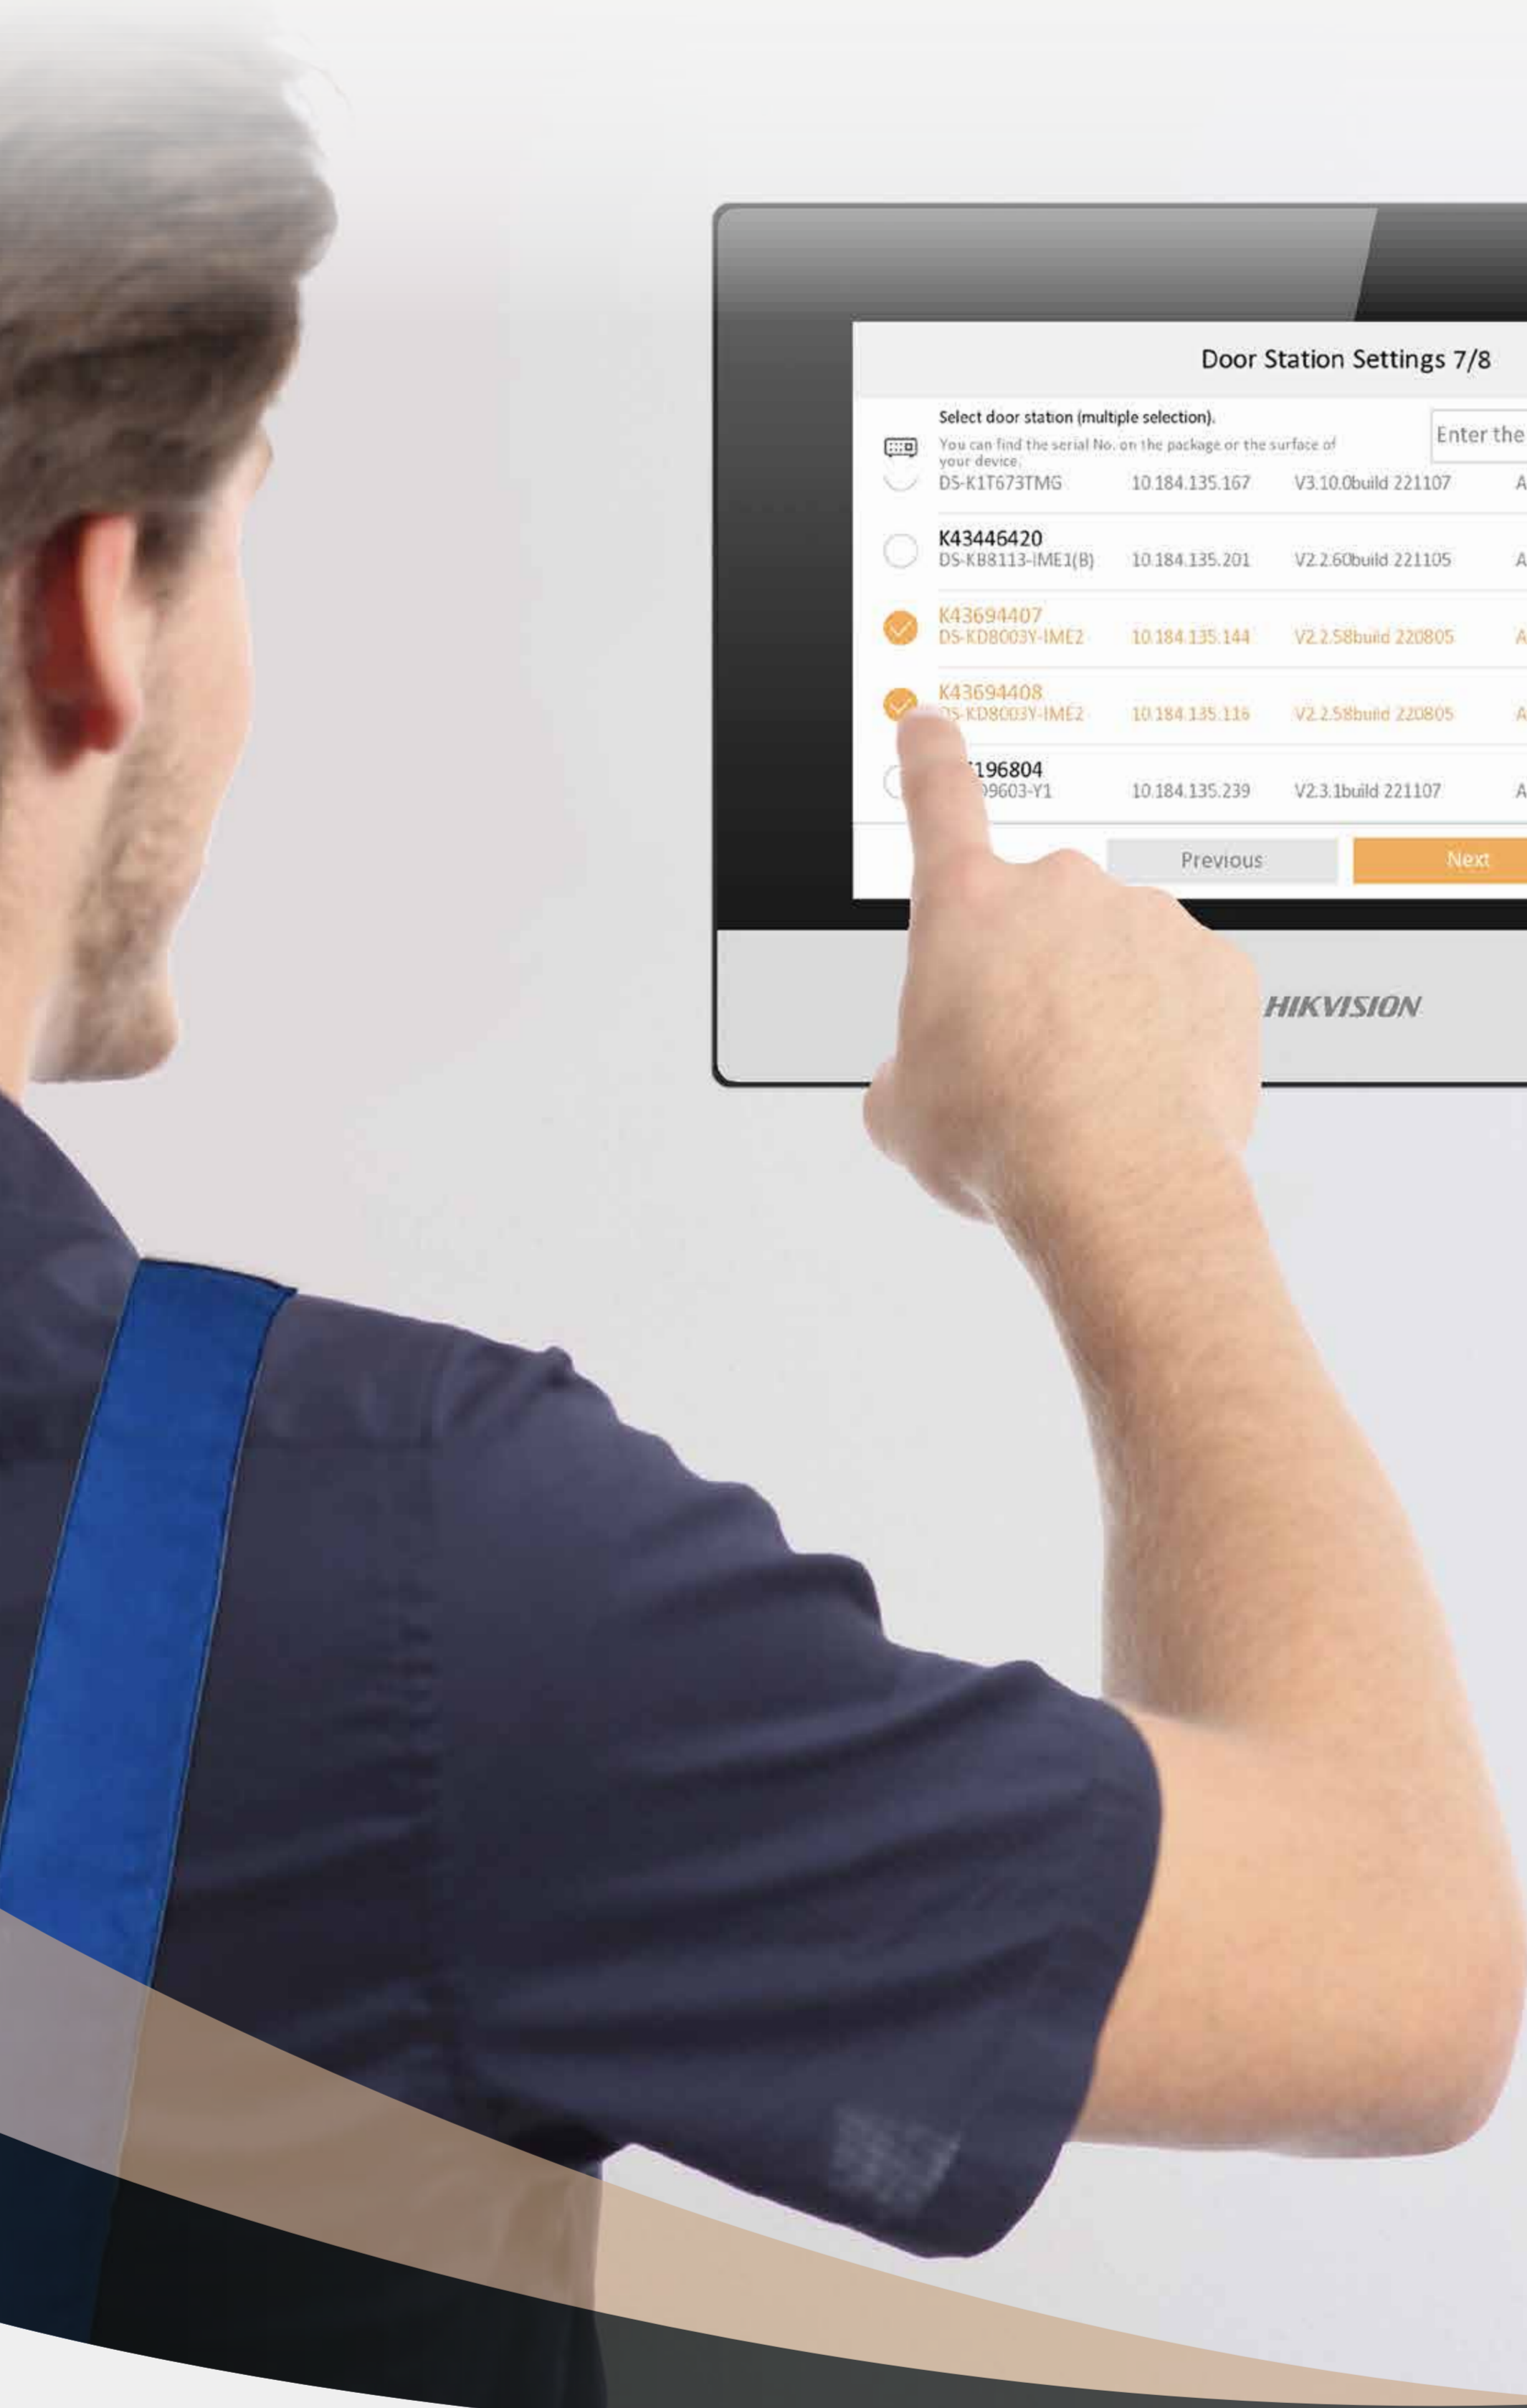

# *l'interphone vidéo IP*

*Passez à un nouveau niveau de confort*

 **Sans-PC**

*installation rapide*

- **Installation rapide grâce à l'assistant Easy Wizard 2.0**

Terminez les configurations clés de l'ensemble du système rapidement et intuitivement sur l'écran tactile