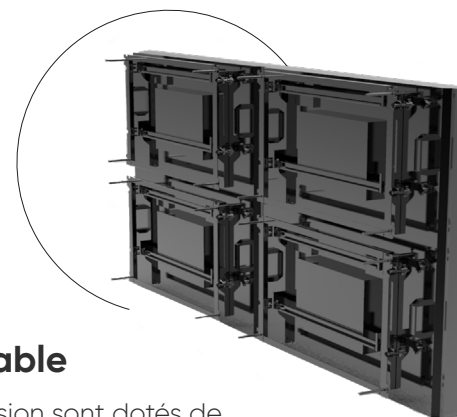

Protection durable

Les écrans LCD Hikvision sont dotés de supports hautement résistants à la corrosion et d'une conception de qualité pour une durabilité et une protection améliorées. De plus, un câblage clair à l'arrière apporte plus de commodité à l'installation et à la maintenance.