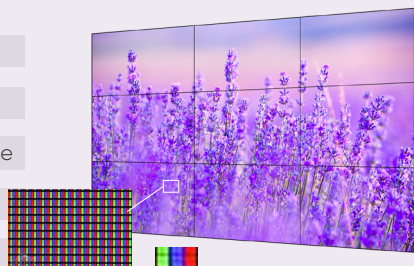

# EN QUOI LES ÉCRANS LCD DE LA SÉRIE MIROIR SONT-ILS **SI EXCEPTIONNELS ?**

◀ Jusqu'à 30 pièces connectées en série ▶

## Connexion en série dégagee

Les écrans LCD Hikvision prennent en charge une connexion en série sans encombrement jusqu'à 30 pièces, ainsi qu'une résolution 4K pour des murs vidéo supérieurs et économiques. Comme il n'y a pas de répartiteurs vidéo, les utilisateurs peuvent connecter les écrans LCD ensemble à l'aide de câbles vidéo et réseau communs.

Les affichages seront fusionnés formant une image unique étendue.

- 1 Prendre une image d'essai
- 2 Analyser la couleur des pixels
- 3 Générer des paramètres d'étalonnage
- 4 Écrire les données sur la puce
- 5 Couleur bien calibrée

## Visualisation réaliste sous tous les angles

L'angle de vue de 178° offre une plus grande flexibilité d'installation, offrant une richesse d'espace pour présenter des images claires où que se trouve votre spectateur.