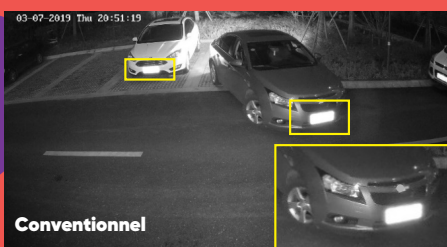

ColorVu Technology

Conventionnel