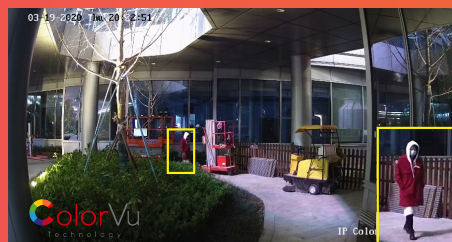

ColorVu Technology