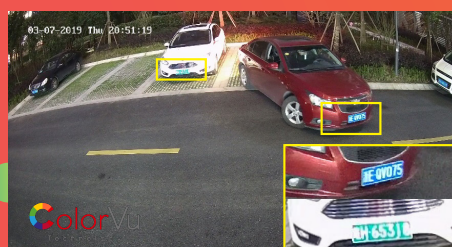

ColorVu Technology