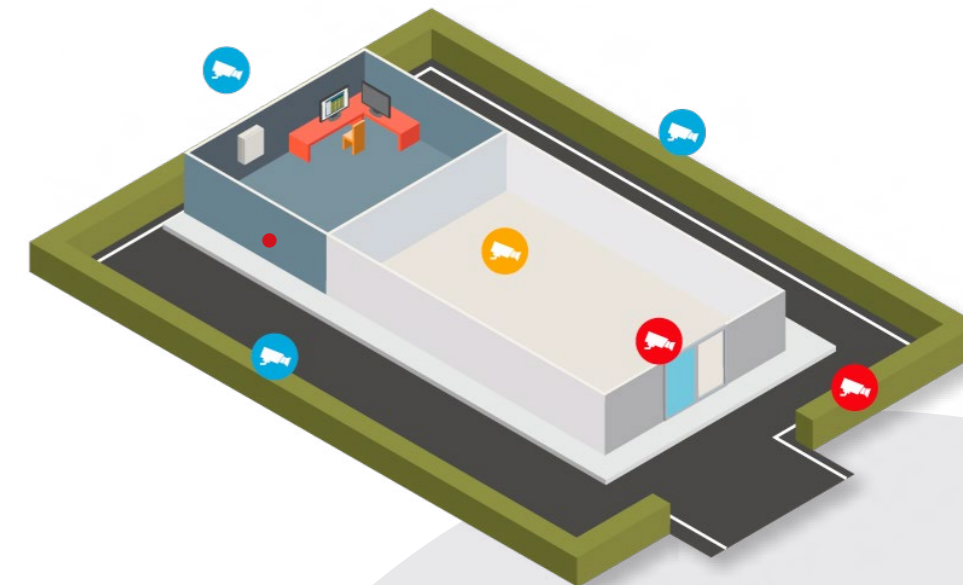

**Sirène intérieure**

**Détecteur de fumée**

Modèle du produit	Paramètres clés	Position recommandée
DS-PWA64-Kit-WE	Panneau de contrôle 64 zones x1 prend en charge jusqu'à 64 entrées et sorties canal de communication: Wi-Gi, LAN et GPRS Détection de brouillage PIRCAM et répéteur pris en charge Détecteur de mouvement PIR x1 Portée de détection de 15 m, immunité aux animaux jusqu'à 30 kg Contacts magnétiques x1 détection de l'état d'ouverture Borne filaire pour connecter les périphériques tiers Porte-clés x1	● Intérieur
DS-PWA96-Kit-WE	Panneau de contrôle 96 zones x1 prend en charge jusqu'à 96 entrées et sorties canal de communication: Wi-Fi, LAN et 2 x 3/4G Détection de brouillage PIRCAM et répéteur pris en charge Détecteur de mouvement PIR x1 Portée de détection de 15 m, immunité aux animaux jusqu'à 30 kg Contacts magnétiques x1 détection de l'état d'ouverture Borne filaire pour connecter les périphériques tiers Porte-clés x1	● Intérieur
DS-PDPC12P-EG2-WE	Portée de détection jusqu'à 12m Immunité aux animaux jusqu'à 30kg	● Intérieur
DS-PDMCS-EG2-WE	Détection de l'état d'ouverture	● Intérieur
DS-PS1-E-WE	3 niveaux sonores réglables, jusqu'à 110 dB Indique le mode armé/désarmé avec une LED intégrée IP54	● Extérieur
DS-PS1-I-WE	3 niveaux sonores réglables, jusqu'à 110 dB Indique le mode armé/désarmé avec une LED intégrée	● Intérieur
DS-PD-SMK-S-WE	Durée de vie de la batterie d'origine : 10 ans	● Intérieur

## Position d'installation

Intérieur

Entrée

Extérieur