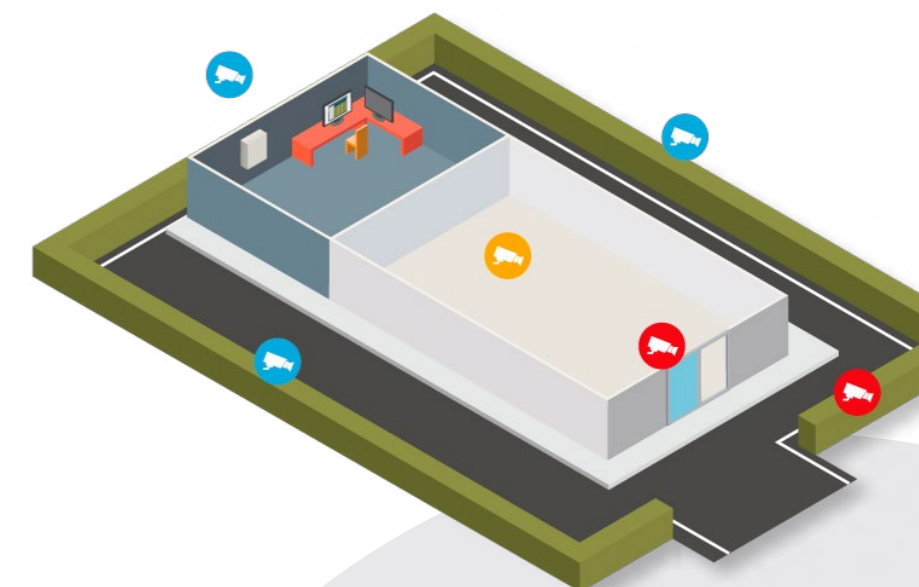

## Position d'installation

Intérieur

Entrée

Extérieur

Des technologies pour un monde plus sûr

# Une vraie sécurité, vraiment pratique

	Modèle du produit	Paramètres clés	Position recommandée
<b>Station intérieure</b>	DS-KH6320-WTE1	Écran tactile couleur de 7 pouces de résolution 1024 × 600 PoE standard Déverrouillage à distance via logiciel ou application mobile Visionner des vidéos en direct des stations de porte et des caméras associées Prend en charge le réseau sans fil	● Intérieur
	DS-KH6320-WTE2	Câble à 2 broches pour alimentation et accès au réseau Écran tactile couleur de 7 pouces de résolution 1024 × 600 Déverrouillage à distance via logiciel ou application mobile Visionner des vidéos en direct des stations de porte et des caméras associées Prend en charge le réseau sans fil	● Intérieur
	DS-KH1200	Plug & Play 2 fils, facile, économique Appels vidéo et déverrouillage via la station Intérieure Écran TFT 7 pouces avec résolution 1024 × 600	● Intérieur
<b>Station de porte</b>	DS-KV6113-WPE1	Prise en charge du Wi-Fi Prise en charge de la configuration Web Design moderne industriel, IP65 Lecteur de carte Mifare interne Caméra HD 2MP avec supplément IR PoE standard / 12 VDC	● Entrée
	DS-KD8003-IME2	Câble à 2 broches pour alimentation et accès au réseau Caméra Fisheye avec éclairage complémentaire IR Fonction de contrôle d'accès Personnalisation des étiquettes Utilisation et extension facile	● Entrée
	DS-KV1101-ME2	Plug & Play 2 fils, facile, économique Caméra HD 2MP Vue en couleur, même dans l'obscurité IP65 résistant à l'eau, IK7 résistant au vandalisme 2 relais de verrouillage, alimentation pour une serrure électrique (jusqu'à 12V 1A)	● Entrée
<b>Relais</b>	DS-KAD706	1 interface RJ-45, 6 Interface à 2 fils pour connecter les appareils 1 interface d'entrée et 1 interface de sortie Montage sur rail DIN, 24VDC	● Intérieur