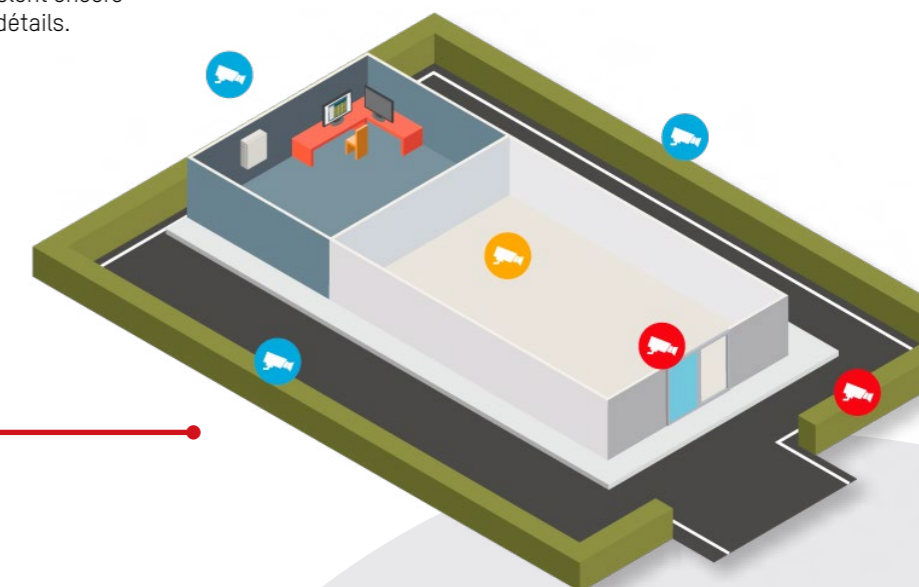

## Position d'installation

Intérieur

Entrée

Extérieur

Série Turbo HD

Adaptateur secteur

## Kit IP

Modèle du produit	Paramètres clés	Position recommandée
DS-KIS603-P	2 MP haute résolution WDR, BLC, vue large H : 129° V : 75° POE / DC 12V standard Configuration à distance via le web Wi-Fi 2,4 GHz pour la station intérieure et la station de porte IP 65 Lecture de cartes Mifare 1 Relais pour commande de verrouillage de porte	● Entrée