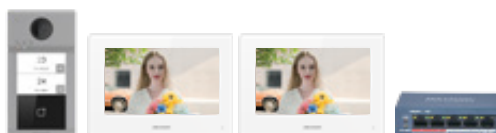

### I PRODOTTI ALL'INTERNO DEL KIT VILLA BIFAMILIARE

- 2 Videocitofoni 7" TFT touch screen risoluzione 1024x600
- Posto esterno 2 tasti telecamera 2MP e lettore M card integrato
- Programmazione rapida senza PC in 9 step da posto interno
- Funzioni remote ricezione chiamate da APP Hik-Connect
- Alimentazione 12VDC, PoE IK08, IP65