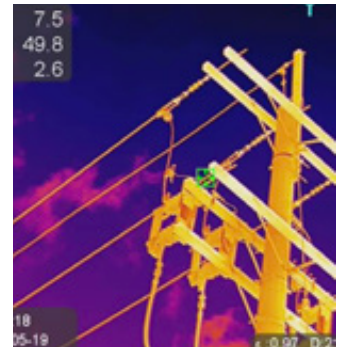

TERMOGRAFIA PROFESSIONALE

Per esigenze superiori, il modello M integra funzionalità aggiuntive di elevato profilo. La connettività Wi-Fi connette il dispositivo all'APP dedicata HikMicro Viewer per visualizzare e gestire direttamente il termoscanner da mobile e raccogliere le immagini, per una rapida ed efficace condivisione.

Le funzioni Voice Message e Text Message aggiungono messaggi vocali e testuali alle immagini catturate, facilitando la gestione di questi contenuti nell'analisi successiva con il software di reportistica HikMicro Analyzer.

Supporta infine una telecamera visibile con capacità di cattura immagini fino a 8MP che consente di accedere a due funzionalità aggiuntive: Picture in Picture, una visualizzazione delle due immagini nella medesima scena, e Fusion Image, ovvero la sovrapposizione delle due immagini, aggiungendo i dettagli della telecamera visibile alla telecamera termica ed elevando la percezione della qualità video globale.