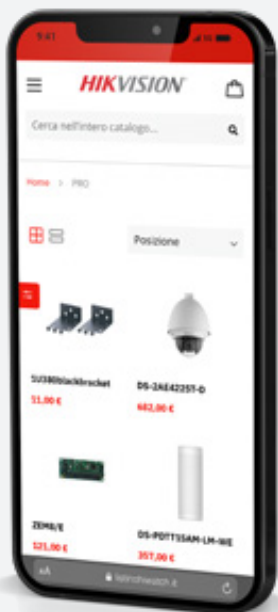

LISTINO  
**HiWATCH**  
selection

Scansiona  
il QR CODE  
per visionare  
il listino  
digitale HiWATCH

Seguici nelle nostre pagine Social

[www.facebook.com/hiwatch.italy/](http://www.facebook.com/hiwatch.italy/)