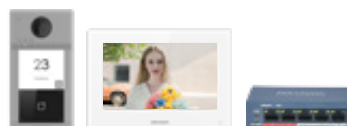

I PRODOTTI ALL'INTERNO DEL KIT VILLA MONOFAMILIARE

- 1 Videocitofono 7" TFT touch screen risoluzione 1024x600
- Posto esterno 1 tasto con telecamera 2MP e lettore M card integrato
- Programmazione rapida senza PC in 9 step da posto interno
- Funzioni remote ricezione chiamate da APP Hik-Connect
- Alimentazione 12VDC, PoE IK08, IP65