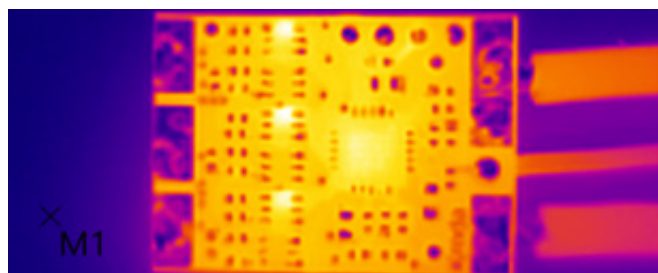

TERMOGRAFIA PER TUTTI I GIORNI

La **termografia** è una tecnica di analisi che, nel contesto degli impianti elettrici, permette di conoscere le diverse temperature superficiali dei componenti, predire eventuali anomalie e malfunzionamenti e indagare la presenza di eccessive dissipazioni. Se un tempo questa attività era in qualche modo limitata per la complessità nell'utilizzo dello strumento o, ancora, per l'ostacolo dovuto all'investimento iniziale da parte del professionista, oggi sul mercato esistono una serie di soluzioni che vanno incontro alle esigenze dei tecnici, agevolandoli nei loro interventi.

Moduli Termici per Smartphone & Termocamera

MINI2 V2

NEW

256
X
192

HM-TJ12-3ARF-Mini2 V2

SAP 308200656

- Risoluzione IR: 256x192
- FOV: 50°x37.5°
- Range di Temperatura: -20°C + 350°C
- Frequenza: 25Hz

MINI2PLUS V2

NEW

256
X
192

HM-TJ32-7RF-Mini2Plus V2

SAP 308200662

- Risoluzione IR: 256x192
- FOV: 25°x188°
- Range di Temperatura: -20°C + 350°C
- Frequenza: 25Hz

B20S

NEW

256
X
192

HM-TP52+-3AQF/W-B20S

SAP 308200639

- Risoluzione IR: 256x192
- FOV: 37.2°x50.0°
- Range di Temperatura: -20°C a 550°C
- Frequenza: 25Hz

MANUTENZIONE ORDINARIA SEMPLICITÀ E RAPIDITÀ DI RILEVAZIONE

La compatta **Pocket2** e la **serie B** coniugano semplicità e velocità di rilevazione, con precisione $\pm 2^\circ\text{C}$ su un range esteso di valori misurabili compreso tra -20°C e $+400^\circ\text{C}$ la prima e -20°C e $+550^\circ\text{C}$ la seconda. L'elevata sensibilità garantisce un funzionamento efficace e intuitivo mentre l'alloggiamento SD integrato consente la cattura di immagini e la registrazione di filmati utili all'analisi a posteriori su software professionale HikMicro Analyzer.